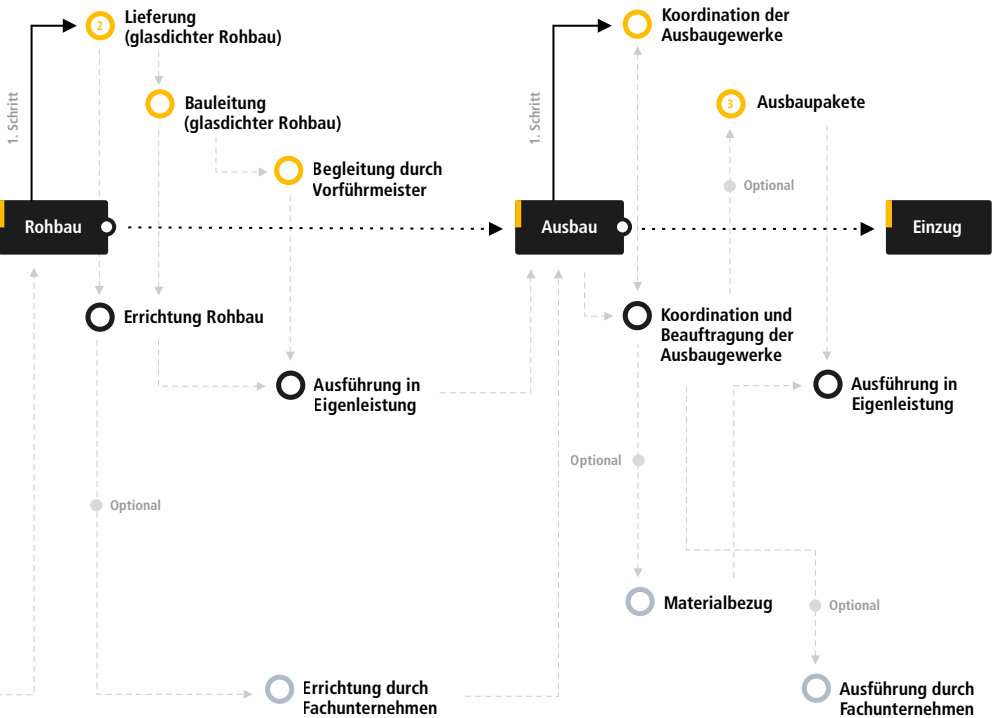

5. ROHBAU

6. AUSBAU

③ Ausbaupakete:

Sanitär- und Heizung, Elektro inklusive Smarthome, Innen- und Außenputz, Estrich, Trockenbau, Fliesen, Vinyl- und Parkettbodenbeläge, Tapeten und Farben, Innentüren.