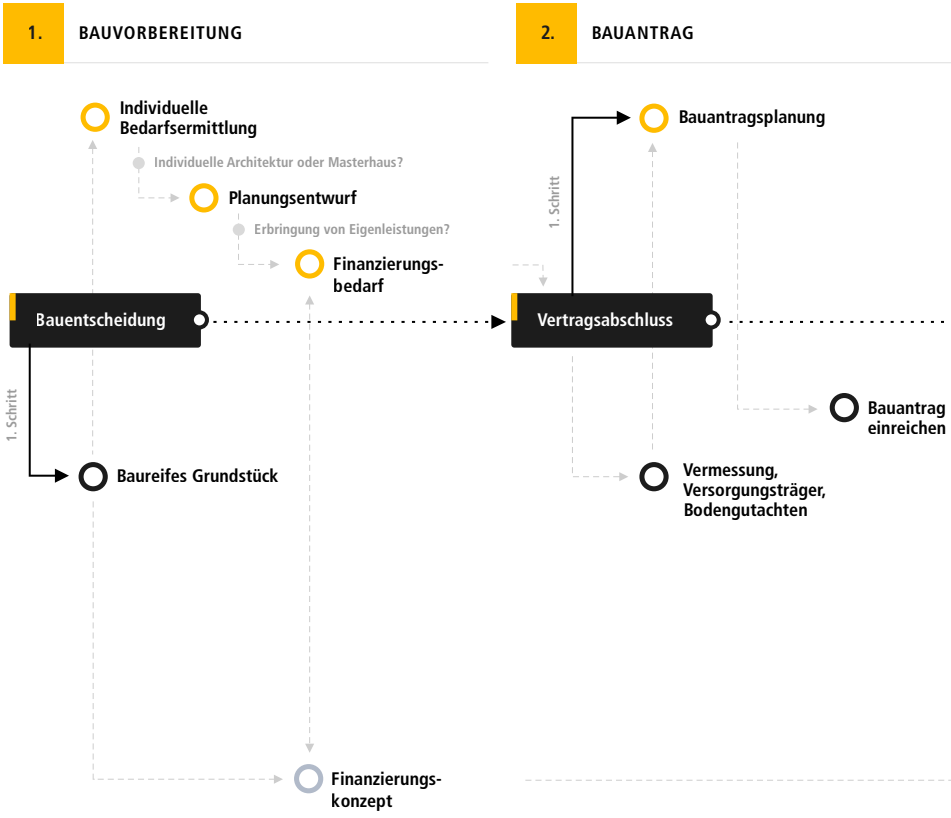

Icons: Flaticon.com

## Leistungsbeschreibung:

Y TONG BAUSATZHAUS

BAUHERR

SYSTEMPARTNER 1

① Leistung Systempartner (durch Bauherrn zu beauftragen)